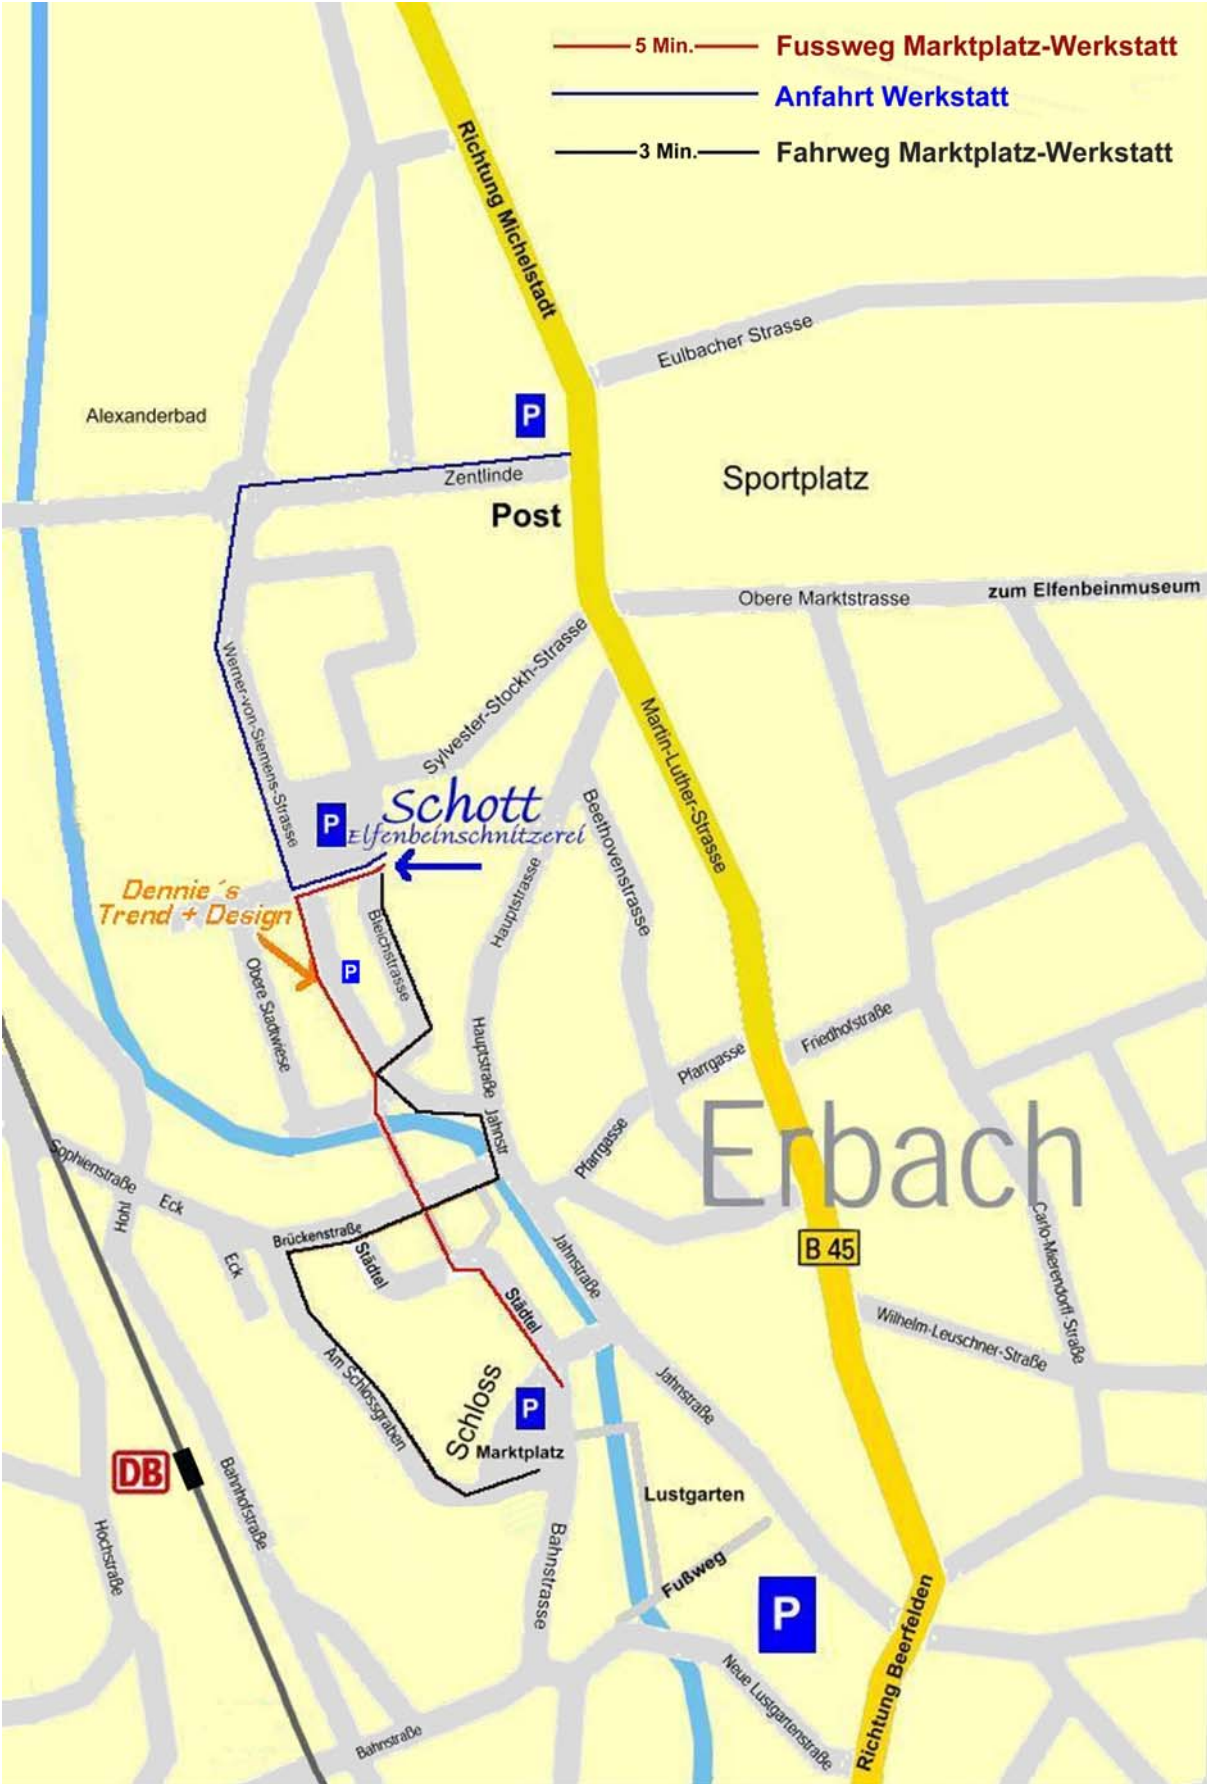

Flair in Michelstadt

Flair Schmuck und mehr
Große Gasse / Ecke Obere Pfarrgasse 33
64720 Michelstadt
Telefon: 06062 / 92 15 61

Dennie's Trend+Design in Erbach

Dennie´s Trend+Design
Werner-von-Siemens Straße 10
64711 Erbach
Telefon: 06062 / 95 61 61

Übersicht Erbach im Odenwald

Übersicht Michelstadt im Odenwald